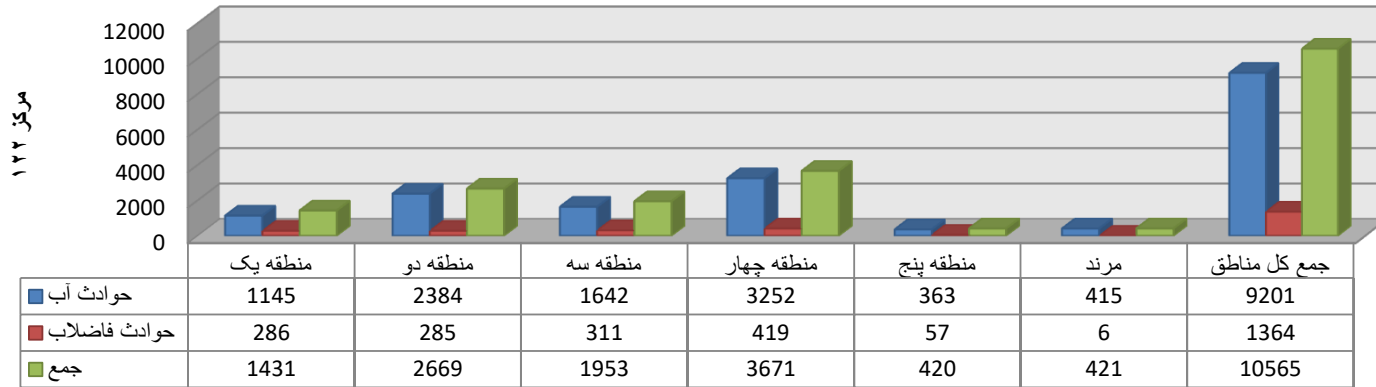

مرکز مدیریت ارتباط با مشتریان (122)

حوادث ثبت شده سه ماهه چهارم سال 1401

منطقه	حوادث آب	حوادث فاضلاب	جمع
منطقه یک	1145	286	1431
منطقه دو	2384	285	2669
منطقه سه	1642	311	1953
منطقه چهار	3252	419	3671
منطقه پنج	363	57	420
مرند	415	6	421
جمع کل مناطق	9201	1364	10565

حوادث ثبت شده سه ماهه چهارم سال ۱۴۰۱

تنظیم : سهیل غزنوی

تهیه شده در : مرکز مدیریت ارتباط با مشتریان (۱۲۲)